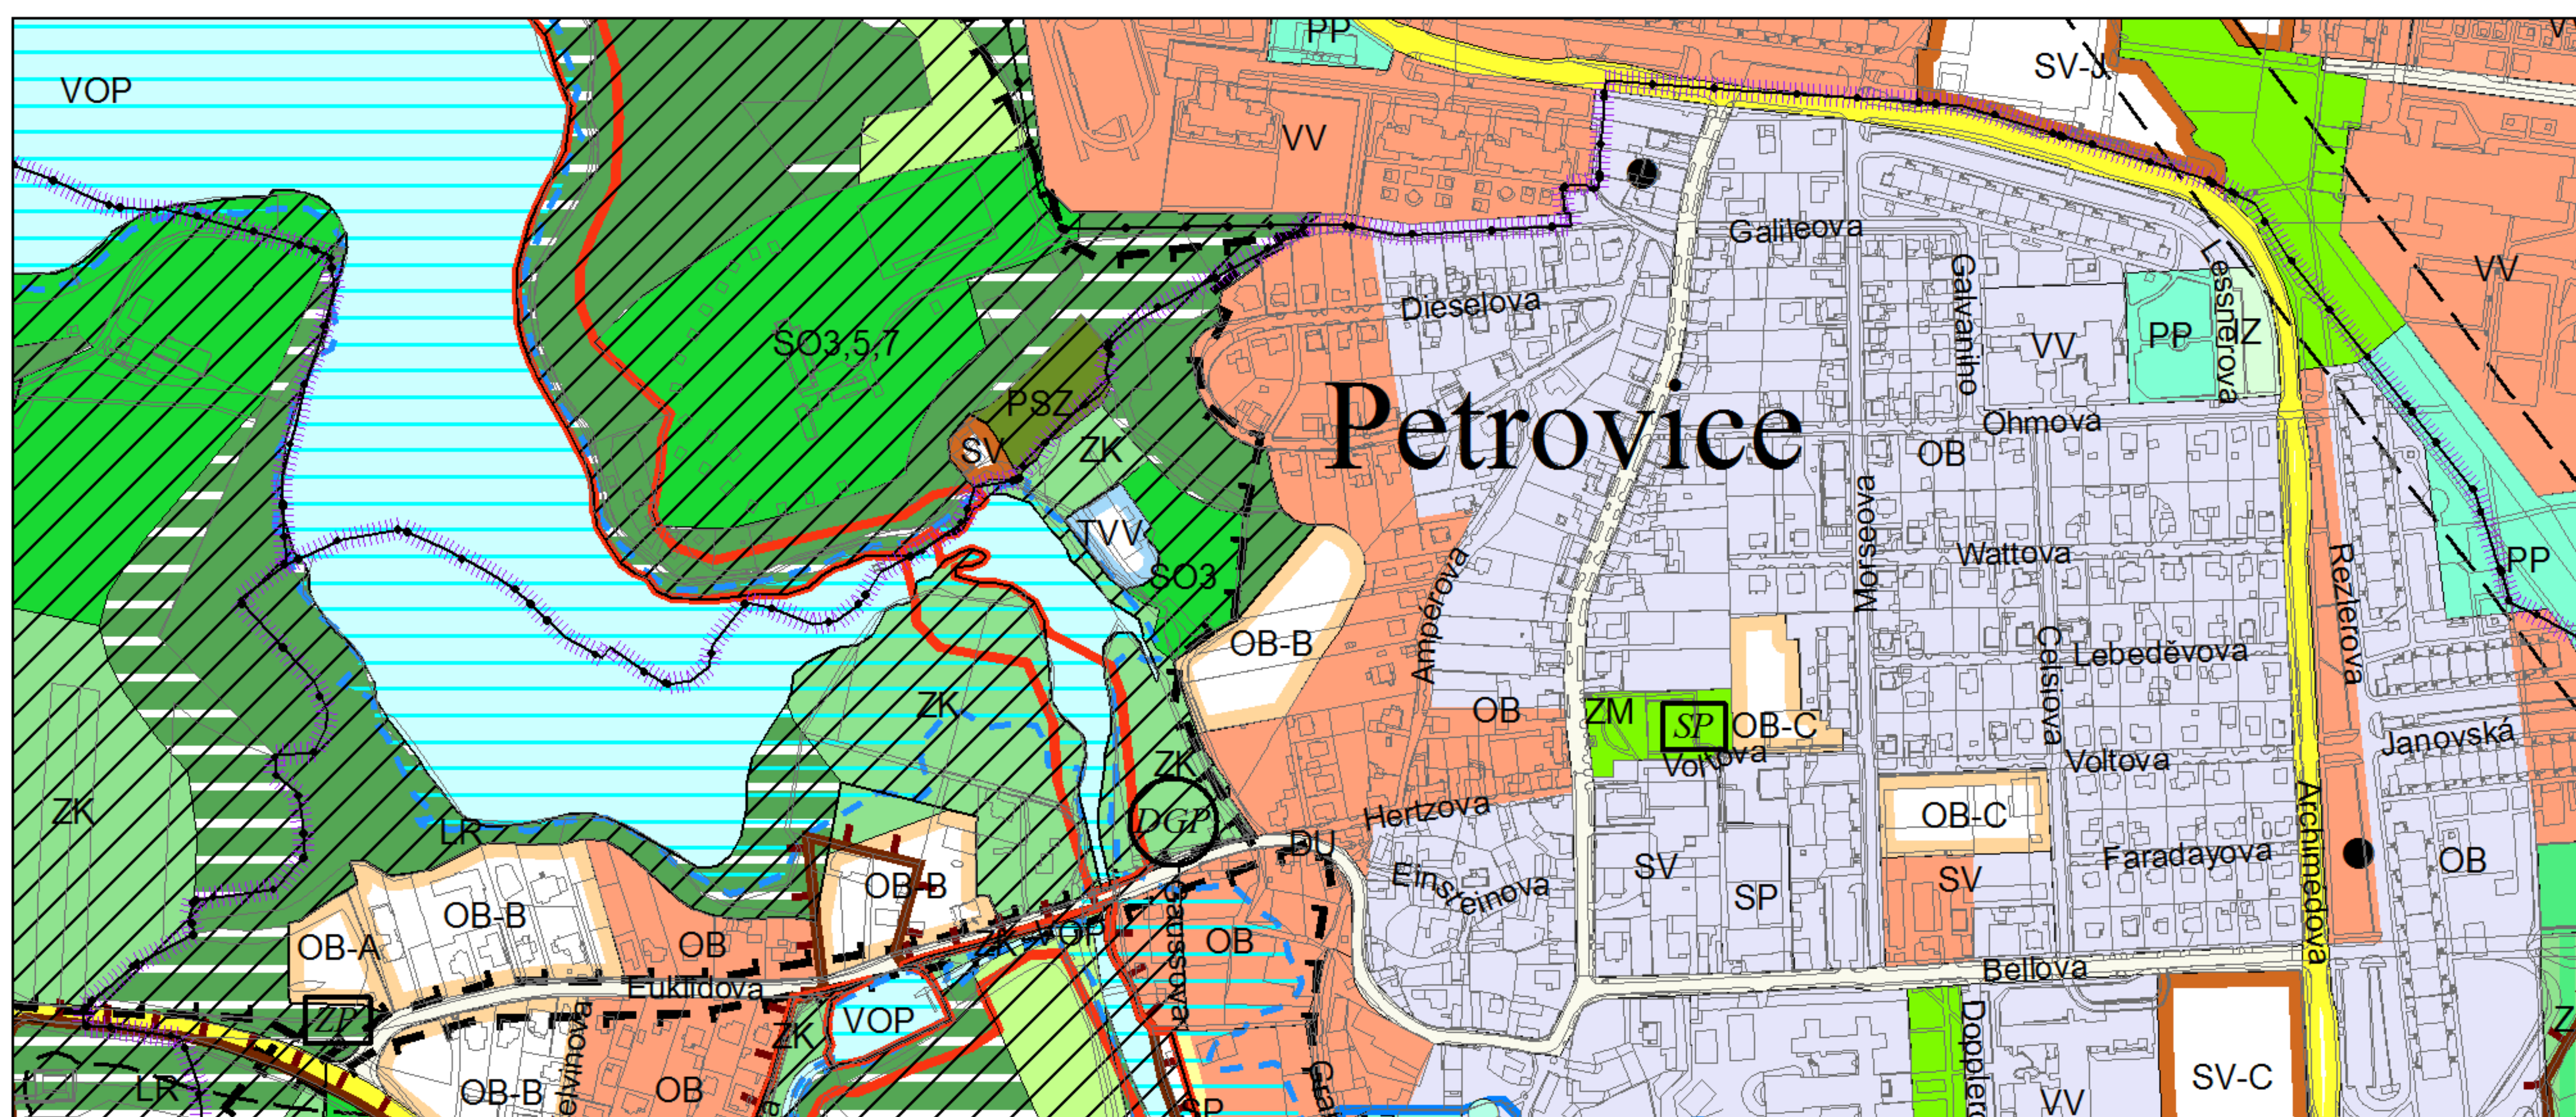

Výkres č. 31 – Podrobné členění ploch zeleně, platný stav k 1. 1. 2017

M 1 : 10 000

Promítnutí změny do výkresu č. 31 - Podrobné členění ploch zeleně

M 1 : 10 000